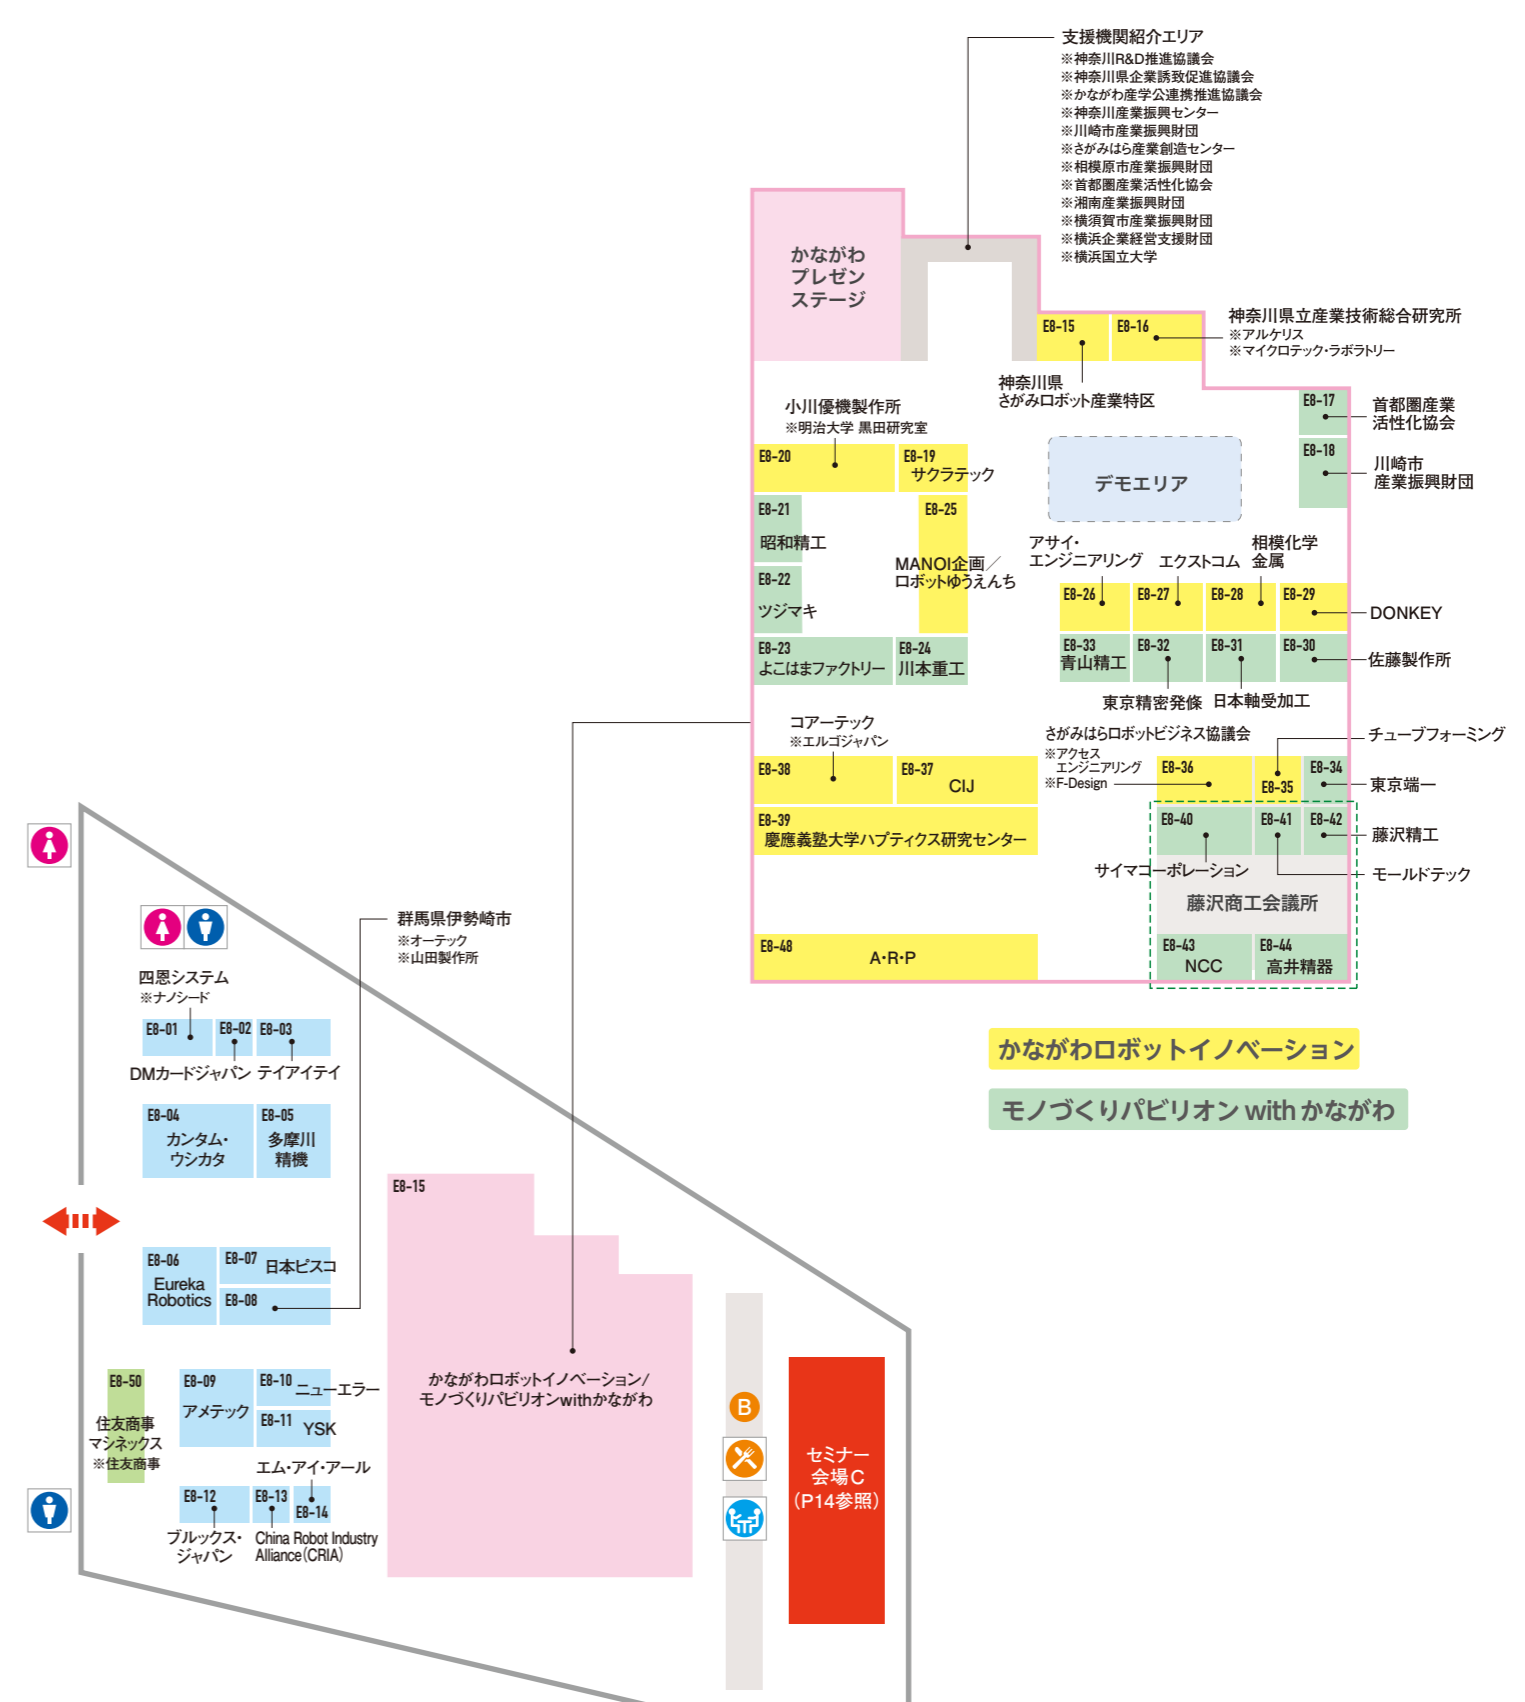

# 会場案内図 東7-8ホール

- 産業用ロボット
- サービスロボット
- ロボットシミュレーション&ビジョンシステム
- ラウンジ
- グルメエリア

東7ホール

東8ホール

かながわロボットイノベーション  
モノづくりパビリオン with かながわ