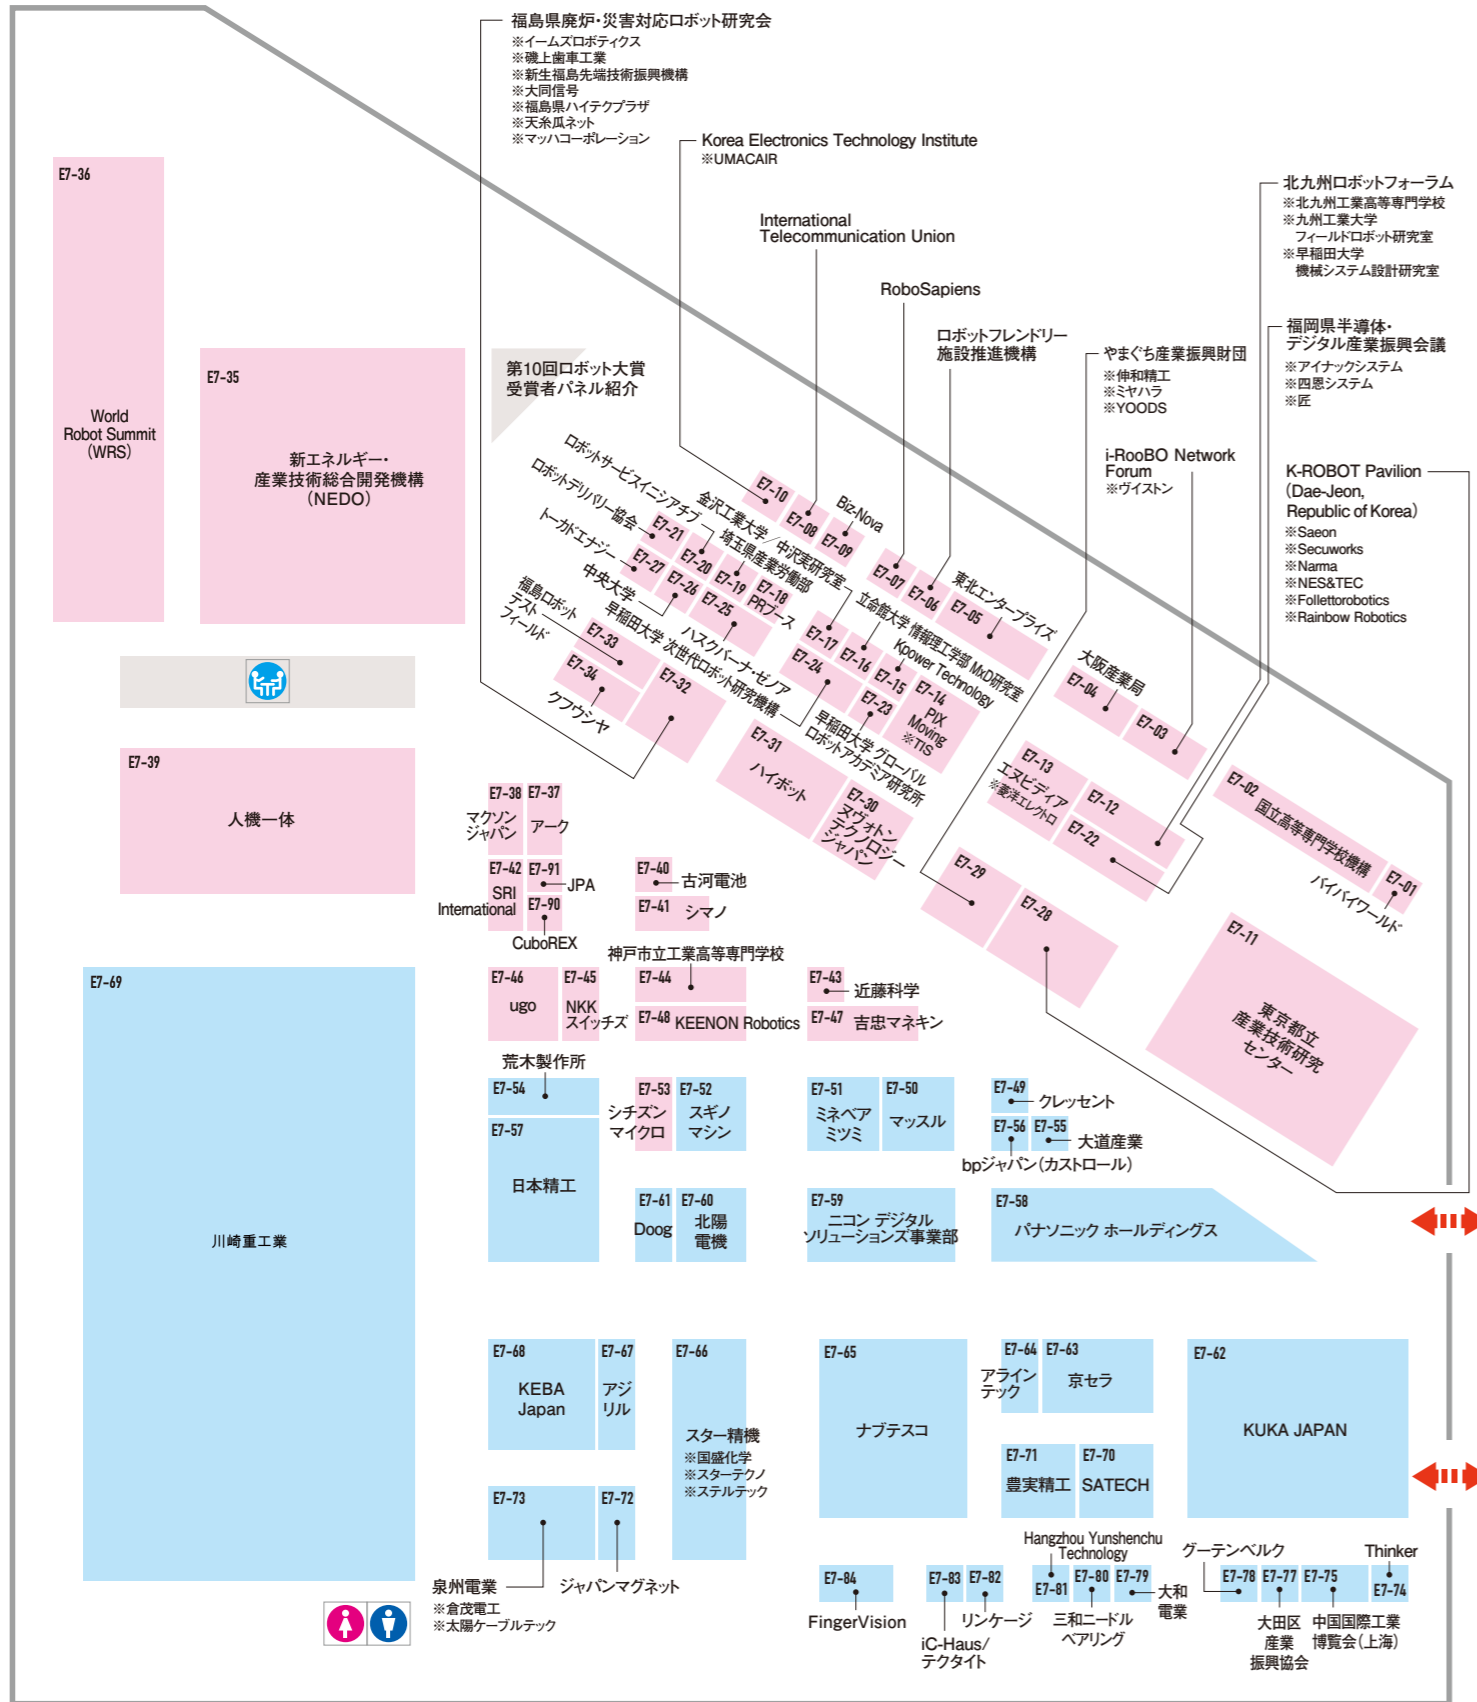

# 会場案内図 東7-8ホール

- 産業用ロボット
- サービスロボット
- ロボットシミュレーション&ビジョンシステム
- ラウンジ
- グルメエリア

東7ホール

東8ホール

かながわロボットイノベーション  
モノづくりパビリオン with かながわ